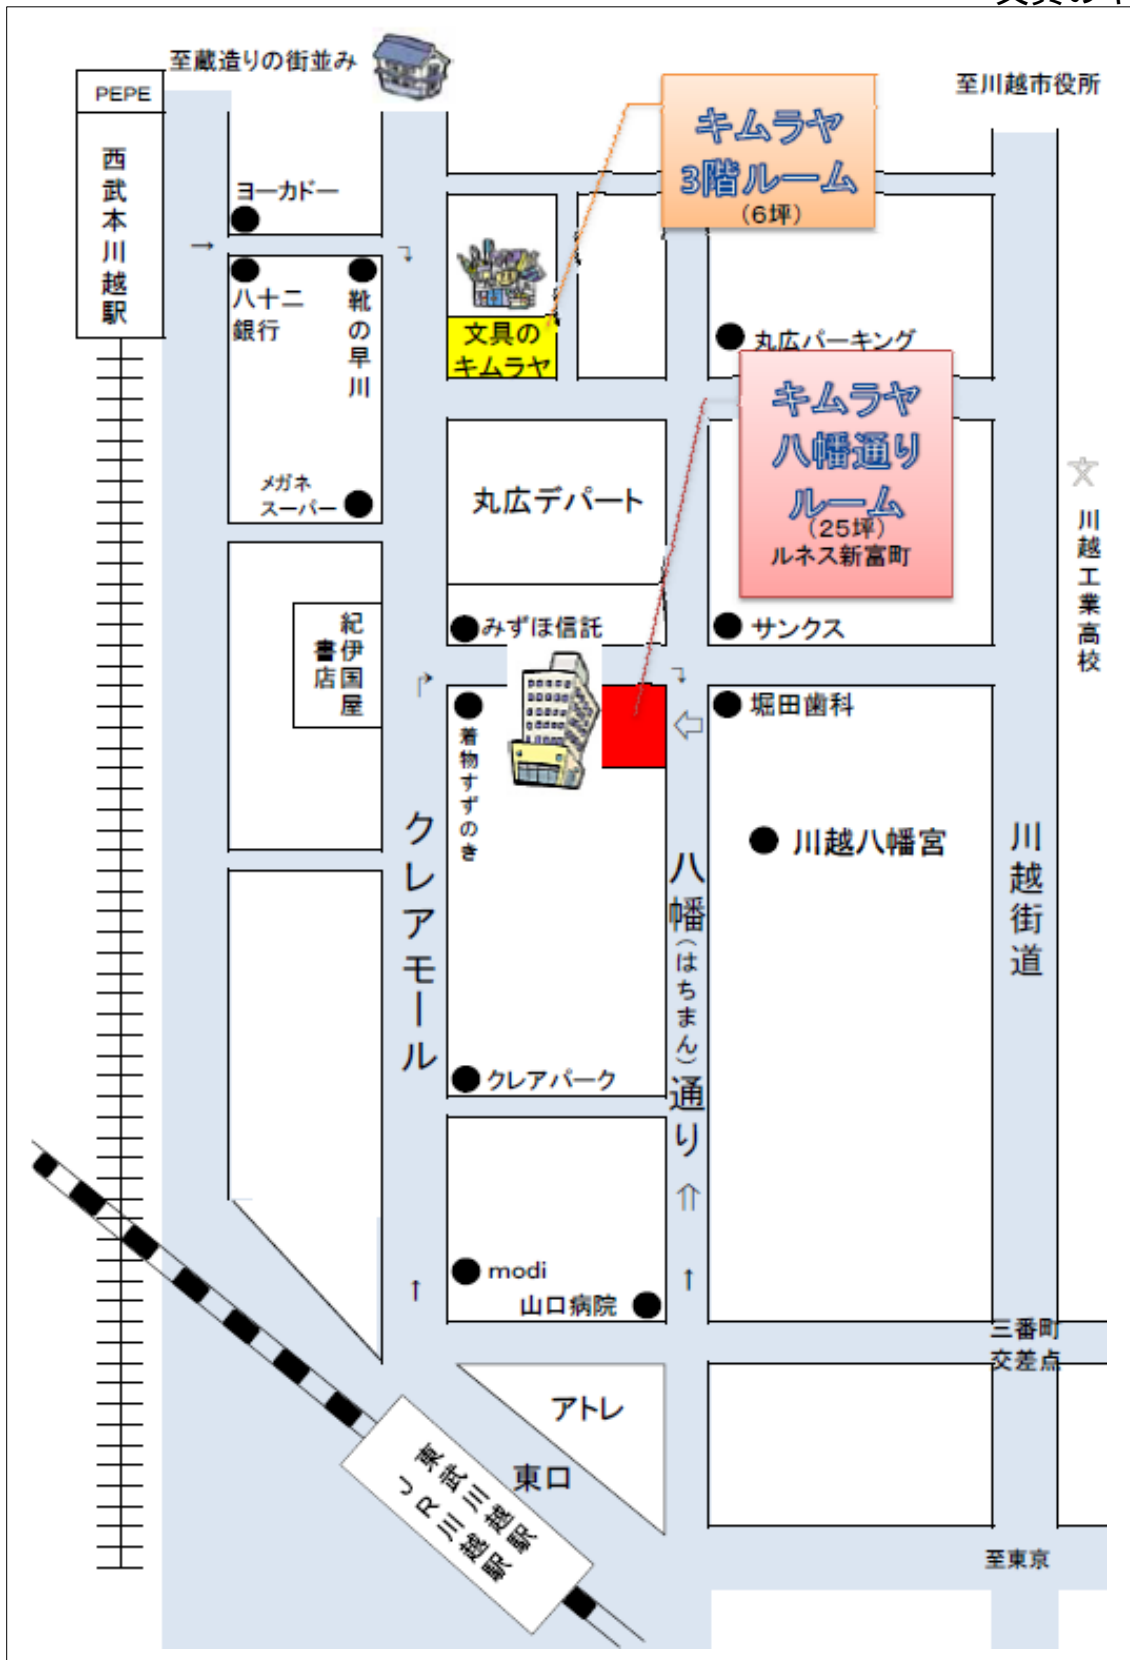

西武池袋線
 本川越駅より徒歩4分
 東武東上線・JR埼京線、川越線
 川越駅より徒歩7分

駐車場は近隣の有料パーキング
 ご利用ください。

キムラヤ八幡通りルーム

川越市新富町2-15-10
 ルネス新富町スクエア2階

キムラヤ3階ルーム

川越市新富町2-4-3
 文具のキムラヤ3階

貸し教室・貸し会議室

受付（カギの受け渡し・お支払い）は、
 文具のキムラヤ奥レジ（サービスカウンター）へ